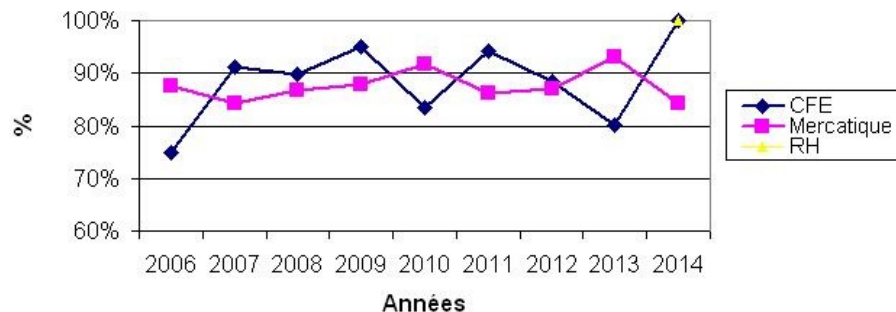

Sciences et Technologies du Management et de la Gestion (STMG)

**VOTRE AVENIR
COMMENCE ICI !**

75 route de Saint Clément
69170 TARARE
☎ 04 74 05 00 74
☎ 04 74 00 22 77
ce.0690085T@ac-lyon.fr
www.citescolairedetarare.fr

STMG

Des poursuites d'études nombreuses et variées

- BTS **Assistant de Gestion de PME-PMI**
  (formation ouverte au Lycée René Cassin depuis sept. 1994)
- BTS **Assistant de Manager**
- BTS **Communication des entreprises**
- BTS **Négociation Relation Client**
- BTS **Management des Unités Commerciales**
- BTS **Professions immobilières**
- BTS **Banque**
- BTS **Assurances**
- BTS **Comptabilité et Gestion des Organisations**
- BTS **Informatique de gestion**
- DUT **Carrières juridiques**
- DUT **Gestion administrative et commerciale**
- DUT **Techniques de commercialisation**
- DUT **Informatique**
- DUT **Services et réseaux de communication**
- DUT **Statistiques et traitement informatique des données**

**REUSSITE AU BAC STG
DES ELEVES DU LYCEE RENE CASSIN**

**Sciences
et
Technologies
du
Management
et de la
Gestion
(STMG)**

Lycée polyvalent René Cassin